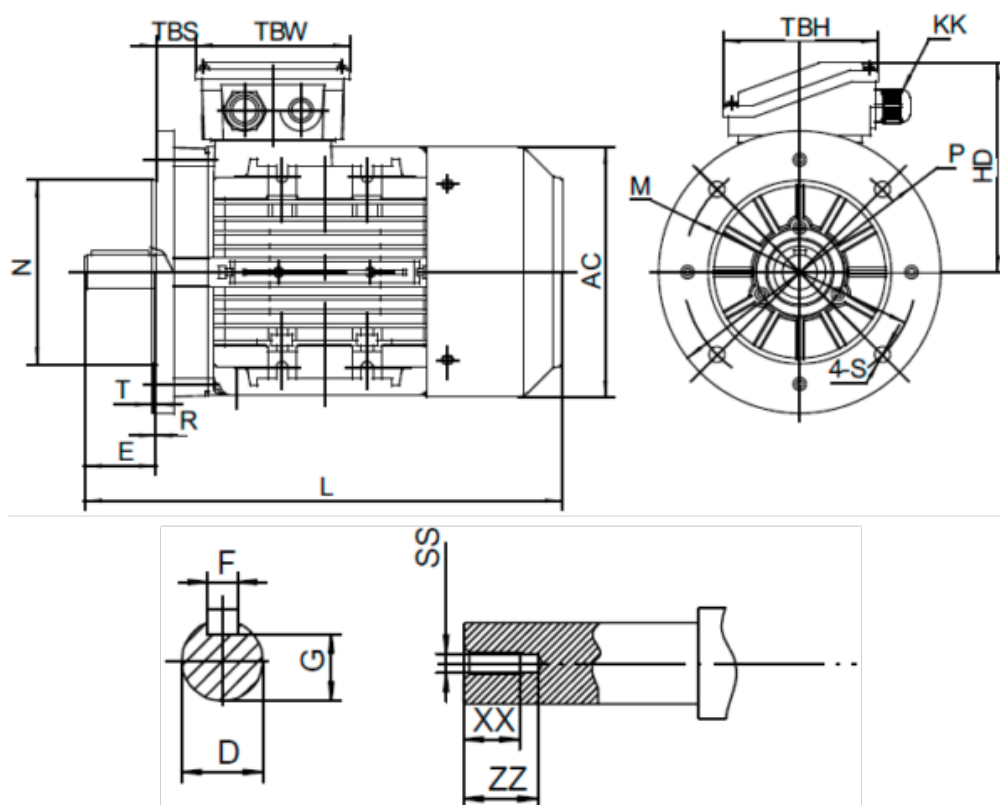

Varenummer: 25180030061440

Beskrivelse: Kleedrive T3A 132S-6 3.0kw 900 o/min UL/CSA
3x230/400V 50 HZ IP55 B5 Eff=85,6%

Mål

AA = 260	L = 460/498	TBH = 118
AC = Ø261	M = Ø265	TBS = 36.5
AD = 323	N = Ø230	TBW = 118
D = Ø38	P = Ø300	XX = 28
E = 80	R = 0	ZZ = 37
F = 10	S = Ø15	
G = 33	SS = M12	
HD = 191	T = 4	